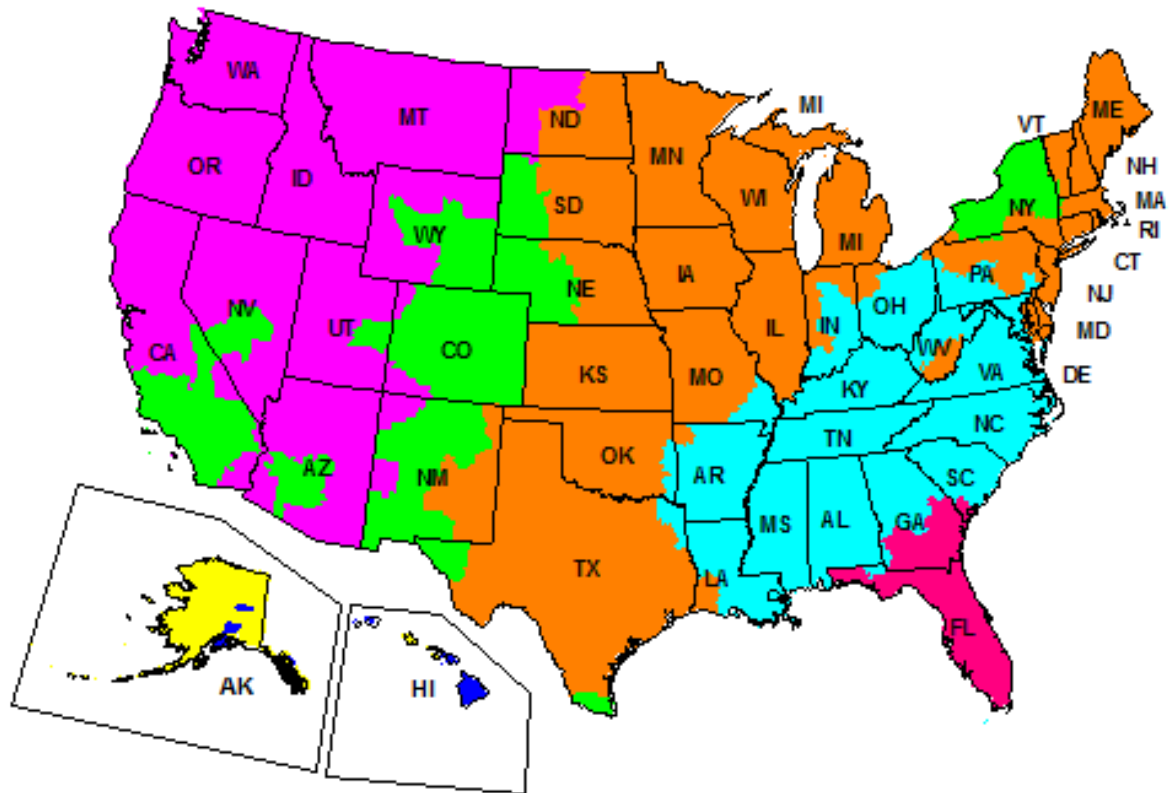

FedEx Ground Transit Time

■ 1 Day ■ 2 Days ■ 3 Days ■ 4 Days ■ 5 Days ■ 6 Days ■ 7+ Days